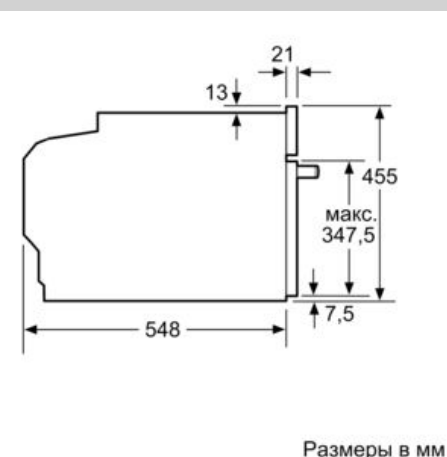

##### Размеры:

- Размеры прибора (ВхШхГ): 455 мм x 596 мм x 548 мм
- Размеры ниши для встраивания (ВхШхГ): 450 мм - 455 мм x 560 мм - 568 мм x 550 мм
- Пожалуйста, следуйте схемам встраивания и инструкции по монтажу
- Духовые шкафы N90 идеально комбинируются с компактными приборами как при вертикальном, так и горизонтальном встраивании.

№ 90, Встраиваемый компактный духовой шкаф с микроволнами, 60 x 45 см, графит C28MT27G0

Размерные чертежи

Монтаж с варочной панелью.

Размеры в мм

Размеры в мм

При встраивании мелких бытовых приборов под варочной панелью необходимо учитывать требования к толщине столешницы (включая усиливающий элемент).