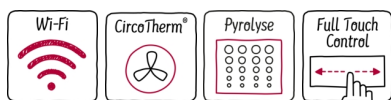

№ 90, Встраиваемый компактный духовой шкаф с микроволнами, 60 x 45 см, графит C28MT27G0

Компактный духовой шкаф с микроволновым режимом - больше возможностей для приготовления или разогрева пищи.

- ✓ Home Connect: возможность дистанционного контроля и управления техникой на вашей кухне.
- ✓ CircoTherm®: уникальное решение NEFF, позволяющее одновременно использовать до 4 уровней для приготовления блюд
- ✓ Дуэт для идеальной очистки: Пиролиз – идеальная очистка духовки и аксессуаров без усилий. EASY CLEAN® - быстрая очистка и забота об окружающей среде.
- ✓ FullTouch Control: быстрое и легкое управление движением пальца по экрану цветного TFT-дисплея с высоким разрешением.
- ✓ Baking and Roasting Assistant и автоматические программы – отличные помощники при приготовлении любых блюд